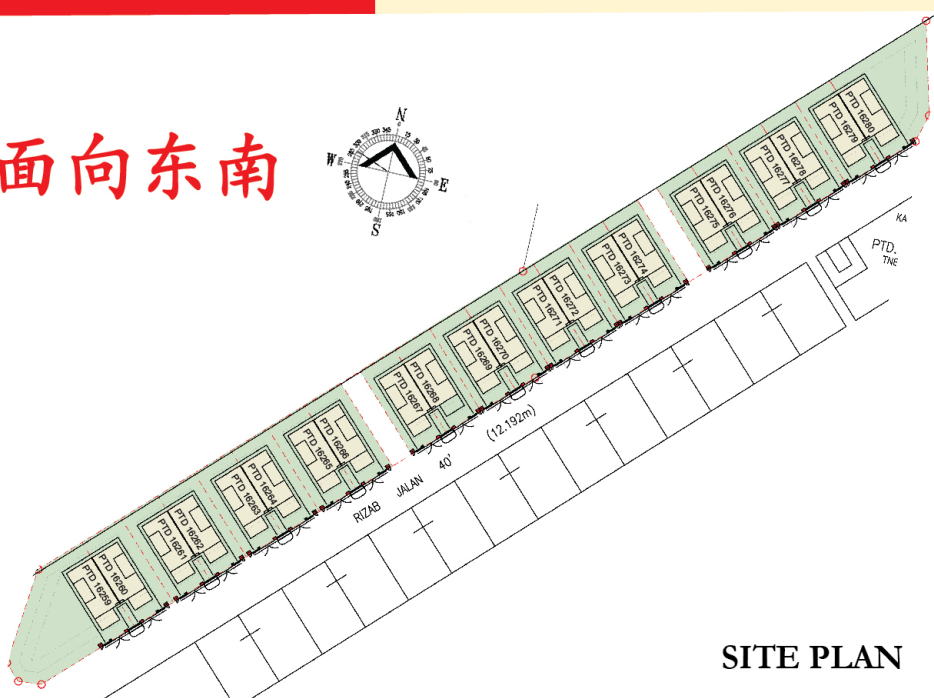

Serom 3

Taman Serom Delima

四房单层半独立 SEMI-D

IDEAHOME
PROPERTY

置地發展有限公司
The idea of happiness

- 面向东南
- 首选地点
- 3分钟到中华小学
- Rumah Besar & Selesa
- Lokasi Strategik
- Berhampiran Sekolah & Masjid

Office

06-955 5500

Asmah

012-365 5800

Helen

012-360 7655

www.idealhome.com.my

Ideahome Development Sdn Bhd

大屋身 Rumah Besar

26' x 48'

FLOOR PLAN

4

房 Bilik

2

厕 Bilik Air

面向东南

SITE PLAN

屋地 Luas Tanah:
3081kps